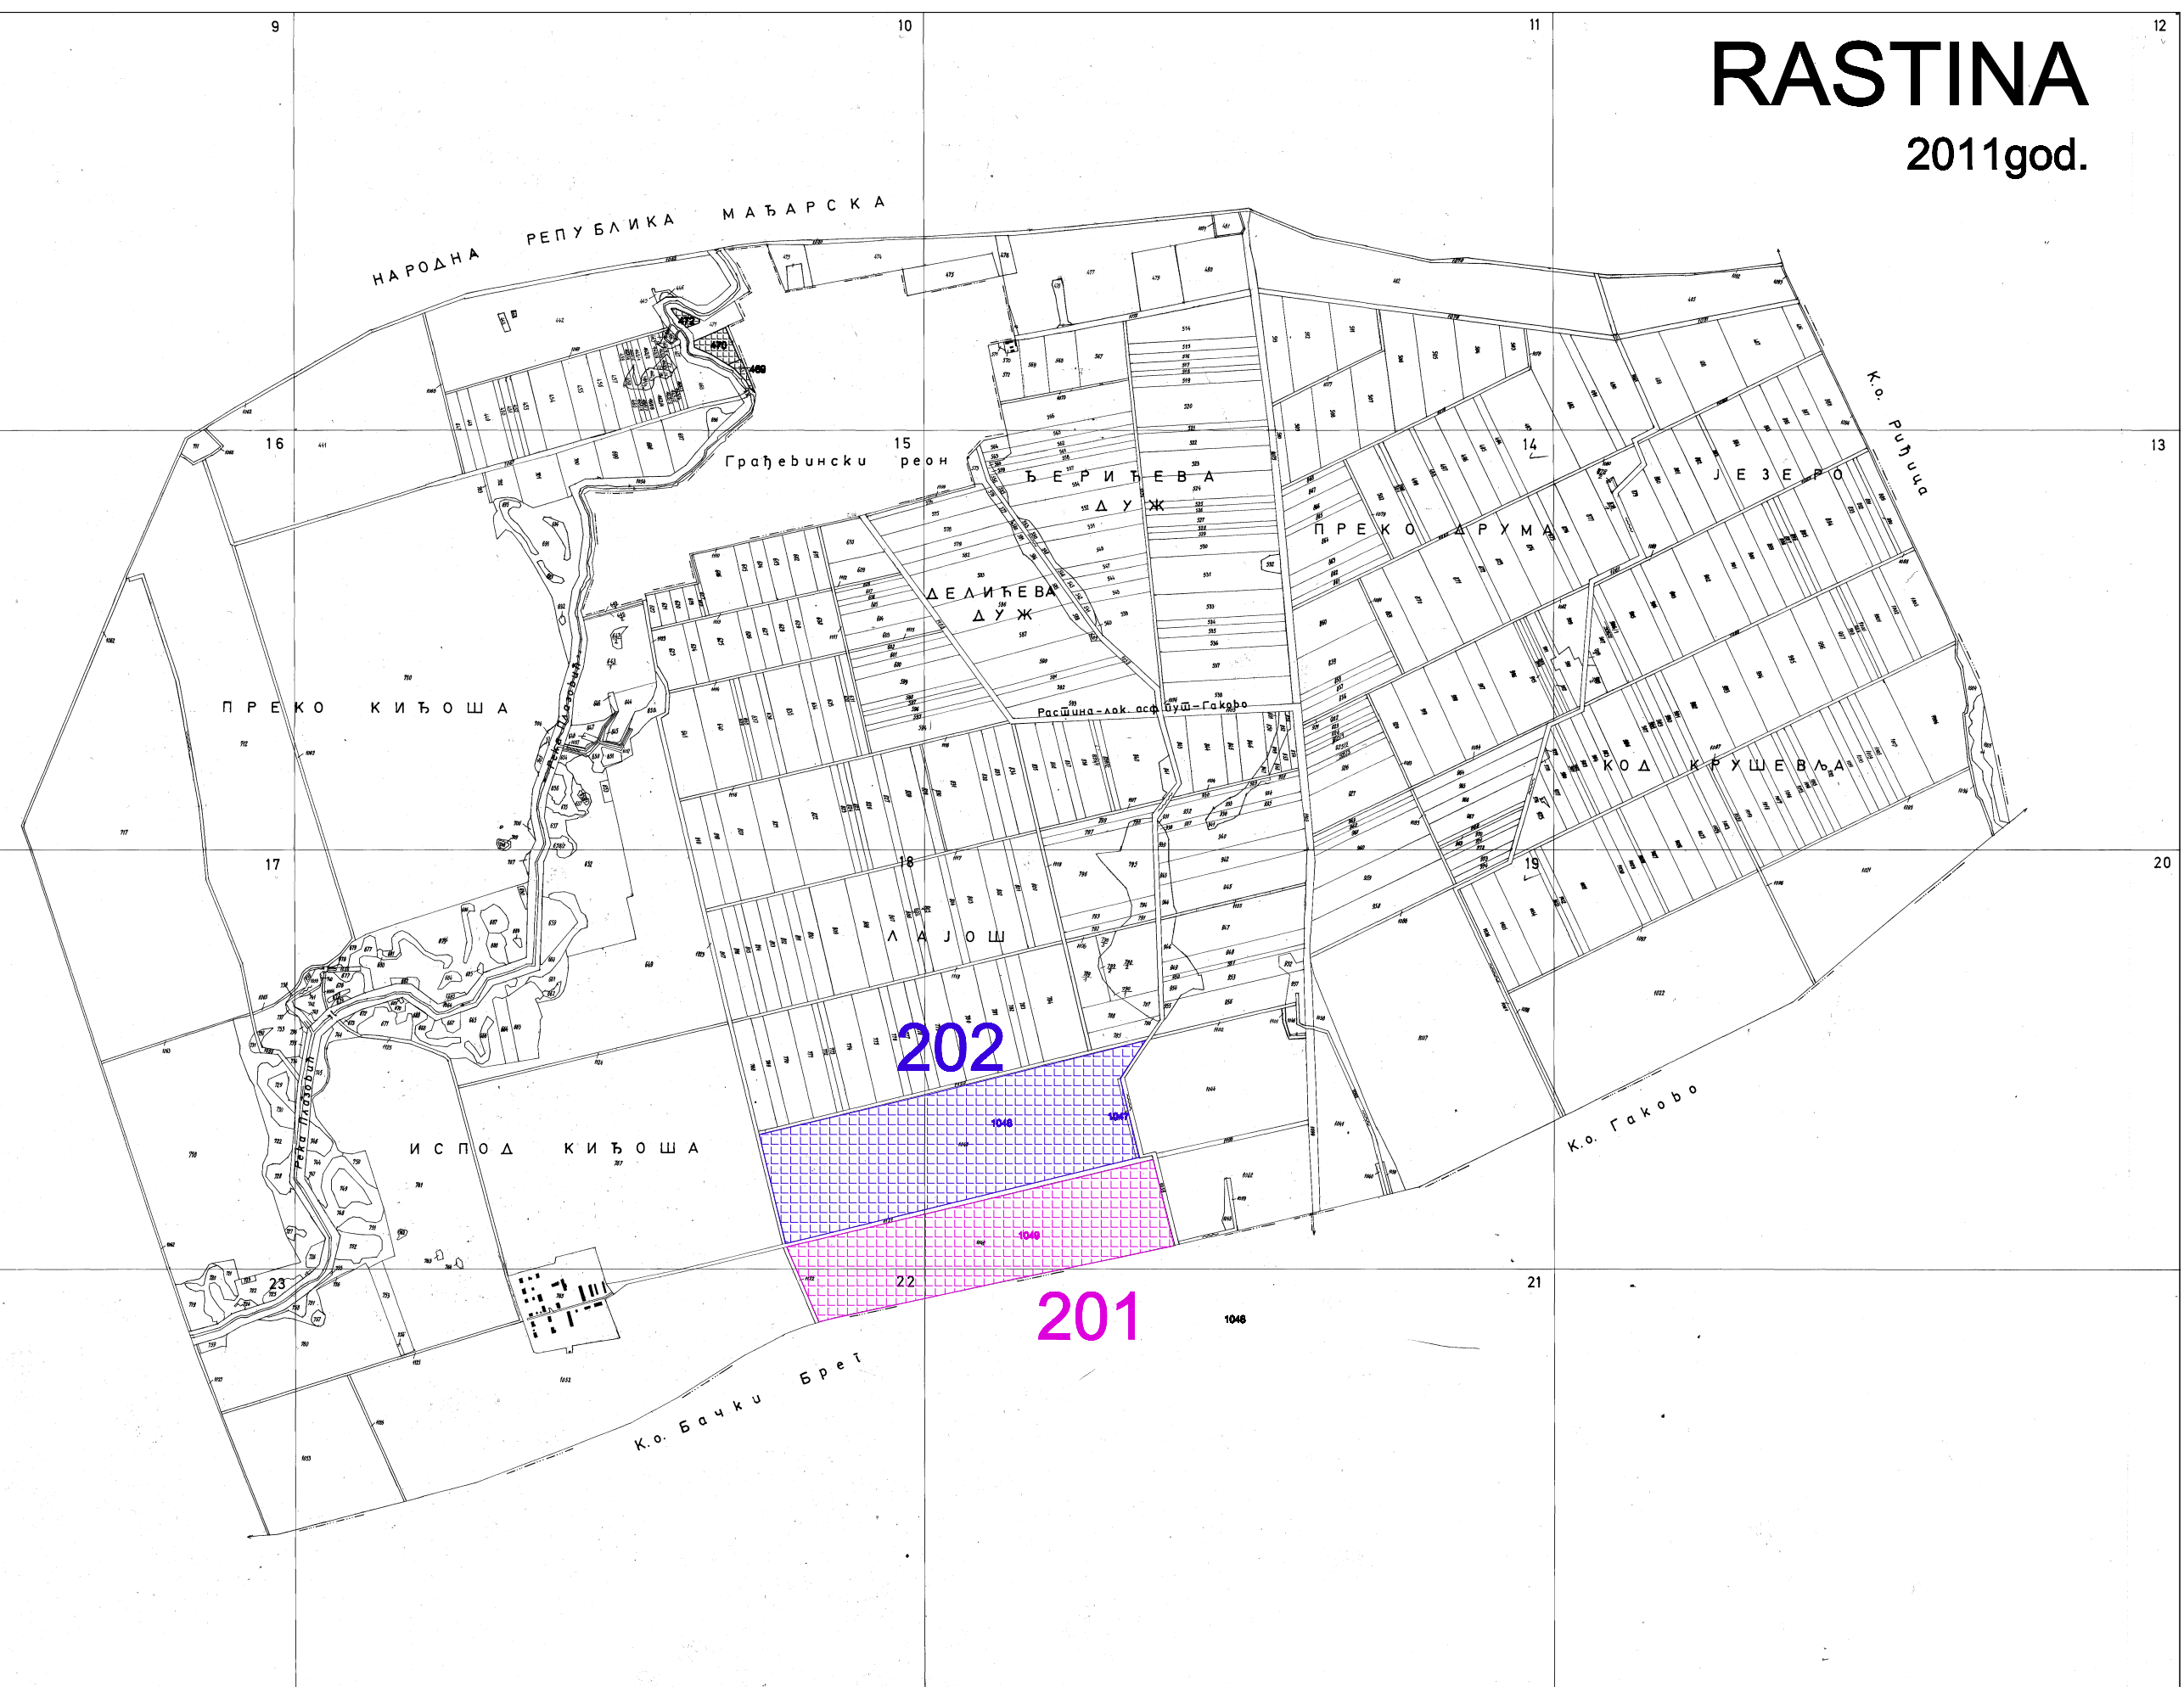

RASTINA

2011god.

НАРОДНА РЕПУБЛИКА МАЊАРСКА

Граѓебински реон

ПРЕКО КИЉОША

ИСПОД КИЉОША

202

201

ДЕЛИЋЕВА ДУЖ

БЕРИЋЕВА ДУЖ

ПРЕКО ДРУМА

КОД КРУШЕВЉА

К.о. Бачки Брег

К.о. Гаково

К.о. Рибница

1046